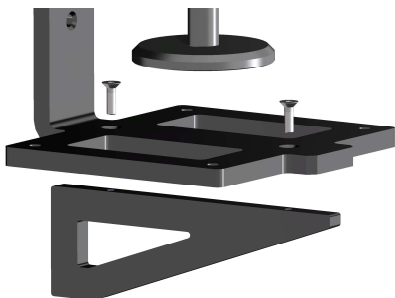

Complementi di Arredo

09

C010.IT

www.proal.it

PROAL

MORSA Reggi Piano

- 2 S M012 F** Reggi piano a forma di "MORSA"
fissaggio a parete
- 2 S 1220 F** Supporto inferiore, Optional

"S M012 F" MORSA reggi piano

Per piani in legno, spessore da 18 a 95 mm.
Fissaggio a parete. Singolo o doppio.

- ACCIAIO
- Portata in asse 50 Kg*

Utilizzo Singolo

Utilizzo Doppio

Larghezza appoggio [mm]	NICHEL NERO Part. Nr.
200	S M012 F 0200 N

Possibilità di fornire altri COLORI e FINITURE, richiedere informazioni.

"S 1220 F" ACCESSORIO Per MORSA "S M012 F"

Supporto inferiore, Optional, per carichi oltre i 50 Kg*
Completo di NR.2 Viti M6 per montaggio

- ACCIAIO
- Spessore 12 mm

NICHEL NERO Part. Nr.
S 1220 F 2100 N

Possibilità di fornire altri COLORI e FINITURE, richiedere informazioni.

PROAL

www.proal.it

info@proal.it

Made in Italy 

C010.09.IT.01704.00 parte [09] "COMPLEMENTI DI ARREDO"