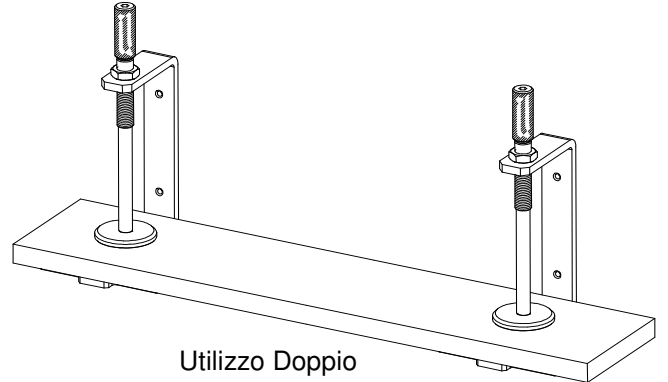

Complementi di Arredo

09

C010.IT

www.proal.it

PROAL

MORSA Reggi Piano

- 2 S M012 F** Reggi piano a forma di "MORSA"
fissaggio a parete
- 2 S 1220 F** Supporto inferiore, Optional

"S M012 F" MORSA reggi piano

Per piani in legno, spessore da 18 a 95 mm.
Fissaggio a parete. Singolo o doppio.

- ACCIAIO
- Portata in asse 50 Kg*

Utilizzo Singolo

Utilizzo Doppio

Larghezza appoggio [mm]	NICHEL NERO Part. Nr.
200	S M012 F 0200 N

- ACCIAIO
- Spessore 12 mm

NICHEL NERO Part. Nr.
S 1220 F 2100 N

Possibilità di fornire altri COLORI e FINITURE, richiedere informazioni.

PROAL

www.proal.it

info@proal.it

Made in Italy 

C010.09.IT.01704.00 parte [09] "COMPLEMENTI DI ARREDO"