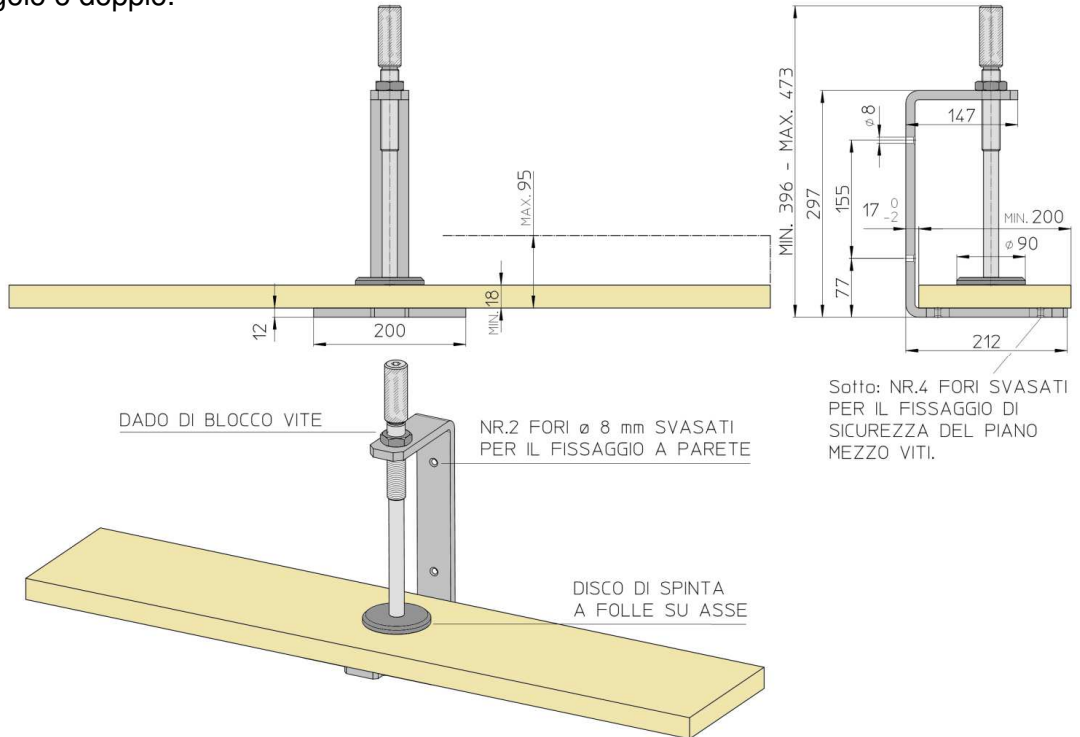

Complementi di Arredo

09

C010.IT

www.proal.it

PROAL

MORSA Reggi Piano

- 2 S M012 F** Reggi piano a forma di "MORSA"
fissaggio a parete
- 2 S 1220 F** Supporto inferiore, Optional

"S M012 F" MORSA reggi piano

Per piani in legno, spessore da 18 a 95 mm.
Fissaggio a parete. Singolo o doppio.

- ACCIAIO
- Portata in asse 50 Kg*

Utilizzo Singolo

Utilizzo Doppio

Larghezza appoggio [mm]	NICHEL NERO Part. Nr.
200	S M012 F 0200 N

Possibilità di fornire altri COLORI e FINITURE, richiedere informazioni.

"S 1220 F" ACCESSORIO Per MORSA "S M012 F"

Supporto inferiore, Optional, per carichi oltre i 50 Kg*
Completo di NR.2 Viti M6 per montaggio

- ACCIAIO
- Spessore 12 mm

NICHEL NERO Part. Nr.
S 1220 F 2100 N

Possibilità di fornire altri COLORI e FINITURE, richiedere informazioni.

PROAL

www.proal.it

info@proal.it

Made in Italy 

C010.09.IT.01704.00 parte [09] "COMPLEMENTI DI ARREDO"