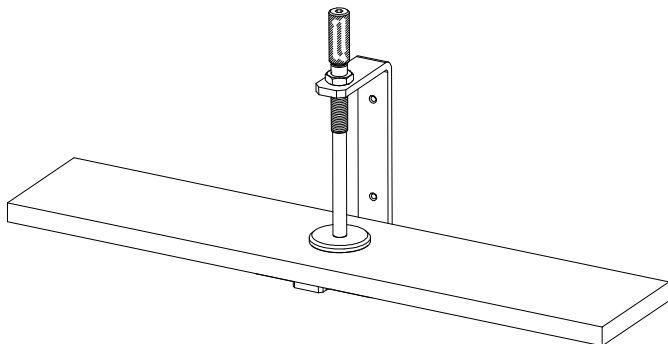

Complementi di Arredo

09

C010.IT

www.proal.it

PROAL

MORSA Reggi Piano

- 2 S M012 F** Reggi piano a forma di "MORSA"
fissaggio a parete
- 2 S 1220 F** Supporto inferiore, Optional

"S M012 F" MORSA reggi piano

Per piani in legno, spessore da 18 a 95 mm.
Fissaggio a parete. Singolo o doppio.

- ACCIAIO
- Portata in asse 50 Kg*

Utilizzo Singolo

Utilizzo Doppio

Larghezza appoggio [mm]	NICHEL NERO Part. Nr.
200	S M012 F 0200 N

- ACCIAIO
- Spessore 12 mm

NICHEL NERO Part. Nr.
S 1220 F 2100 N

Possibilità di fornire altri COLORI e FINITURE, richiedere informazioni.

PROAL

www.proal.it

info@proal.it

Made in Italy 

C010.09.IT.01704.00 parte [09] "COMPLEMENTI DI ARREDO"